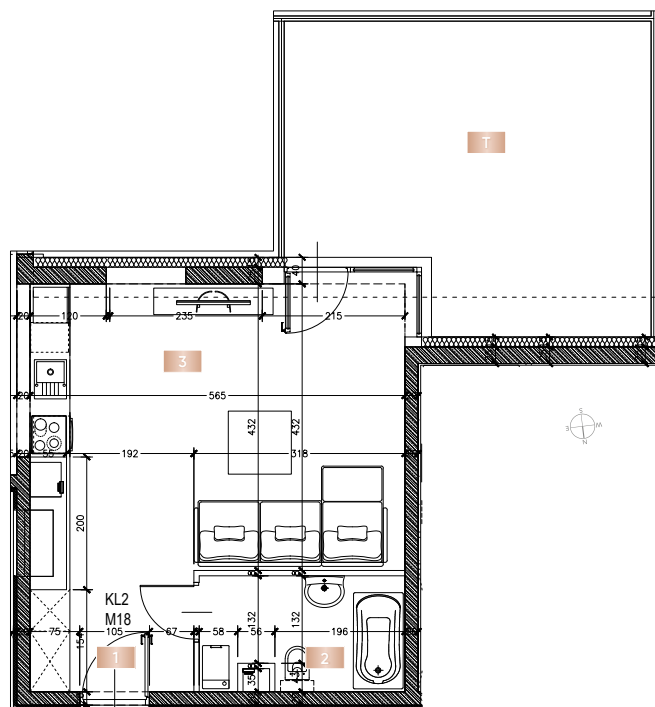

ARK NOVA

MIESZKANIE KL2M18

PIĘTRO:
1 PIĘTRO

METRAŻ:
33,11 m²
pow. użytkowa

POKOJE:
1

TARAS:
23,66 m²

1	Komunikacja	4,52 m ²
2	Łazienka	5,33 m ²
3	Pokój z aneksem kuchennym	23,26 m ²
T	Taras	23,66 m ²
powierzchnia użytkowa		33,11 m²

Karta mieszkania została opracowana na podstawie projektu budowlanego. Prezentowane materiały nie stanowią oferty handlowej, należy je traktować poglądowo.

**BIURO
SPRZEDAŻY**

ul. Balicka 125B
30-149 Kraków