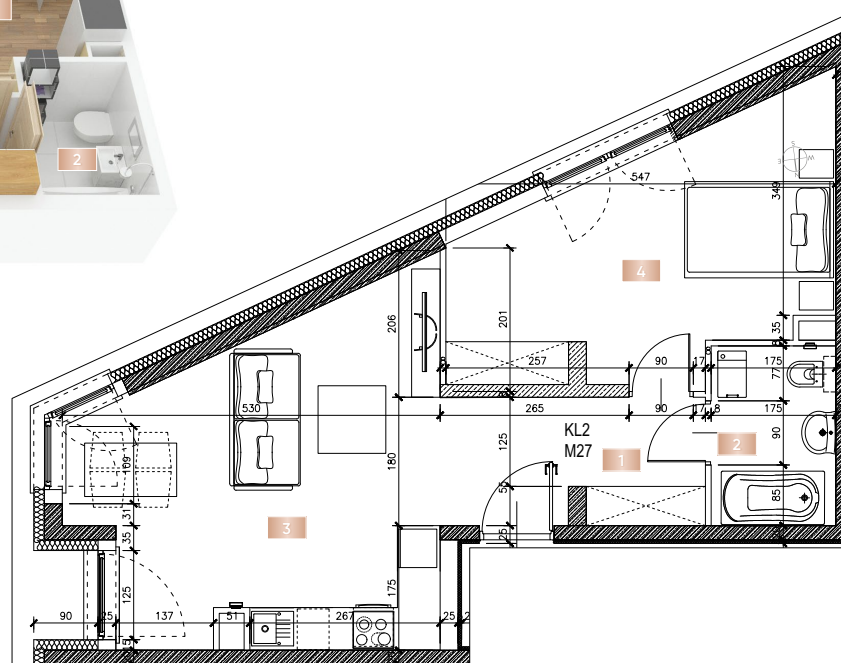

ARK NOVA

MIESZKANIE KL2M27

PIĘTRO:
2 PIĘTRO

METRAŻ:
49,41 m²
pow. użytkowa

POKOJE:
2

1	Komunikacja	6,97 m ²
2	Łazienka	4,48 m ²
3	Pokój z aneksem kuchennym	21,80 m ²
4	Sypialnia	16,16 m ²
powierzchnia użytkowa		49,41 m²

Karta mieszkania została opracowana na podstawie projektu budowlanego. Prezentowane materiały nie stanowią oferty handlowej, należy je traktować poglądowo.

**BIURO
SPRZEDAŻY**

ul. Balicka 125B
30-149 Kraków