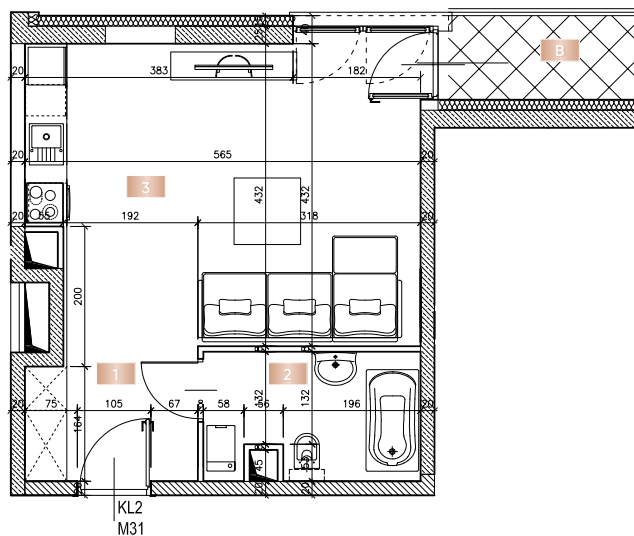

**BIURO
SPRZEDAŻY**

ul. Balicka 125B
30-149 Kraków

☎ 516 316 716

✉ inwestycje@optimumgrupa.pl

🌐 www.optimuminwestycje.pl

Podane na karcie powierzchnie pomieszczeń i wymiary są wartościami projektowanymi i mogą nieznacznie odbiegać od wartości w zrealizowanym obiekcie.