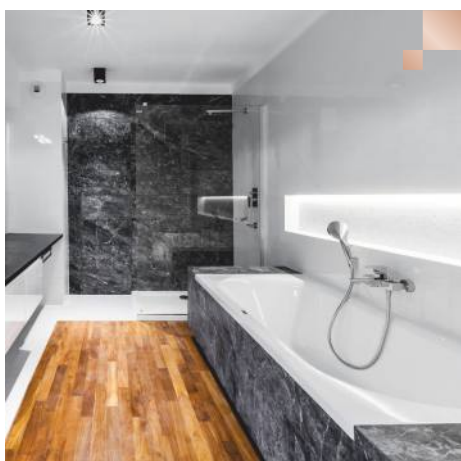

NASZE PRZYKŁADOWE REALIZACJE:

CENNIK:

Cena za 1m² wykończenia netto	Klucz Excellent	Comfort Excellent	Copper Excellent	Silver Excellent	Gold Excellent	Platinum Excellent
Mieszkania od 60 m² do 70 m²	523,99	675,60	815,71	999,81	1 224,66	1 409,53
Mieszkania od 70 m² do 80 m²	464,55	596,77	723,70	908,19	1 114,46	1 284,49
Mieszkania od 80 m² do 90 m²	446,38	574,30	697,62	874,84	1 069,38	1 231,02

Do podanych cen należy doliczyć 8% podatku VAT. Oferta aktualna przez 3 miesiące od daty publikacji (15.03.2021).
Ulotka nie stanowi oferty handlowej w rozumieniu Kodeksu Cywilnego.

UMÓW SIĘ NA SPOTKANIE!

Nasi Koordynatorzy Zleceń Inwestycyjnych i Projektanci odpowiedzą na wszystkie pytania w zakresie wyboru materiałów, prac wykończeniowych oraz kompleksowej aranżacji Twojego wnętrza.

Umów się na spotkanie:

Kacper Litwiński

☎ 697 698 508 ☎ 12 653 53 00

✉ kacper.litwinski@excellent.com.pl