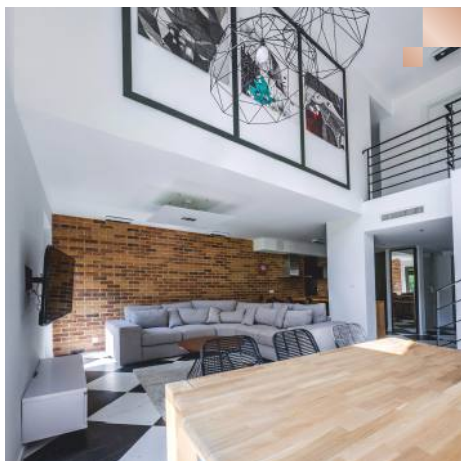

NASZE PRZYKŁADOWE REALIZACJE:

CENNIK:

Cena za 1m² wykończenia netto	Klucz Excellent	Comfort Excellent	Copper Excellent	Silver Excellent	Gold Excellent	Platinum Excellent
Mieszkania od 60 m² do 70 m²	523,99	675,60	815,71	999,81	1 224,66	1 409,53
Mieszkania od 70 m² do 80 m²	464,55	596,77	723,70	908,19	1 114,46	1 284,49
Mieszkania od 80 m² do 90 m²	446,38	574,30	697,62	874,84	1 069,38	1 231,02

Do podanych cen należy doliczyć 8% podatku VAT. Oferta aktualna przez 3 miesiące od daty publikacji (15.03.2021).
Ulotka nie stanowi oferty handlowej w rozumieniu Kodeksu Cywilnego.

UMÓW SIĘ NA SPOTKANIE!

Nasi Koordynatorzy Zleceń Inwestycyjnych i Projektanci odpowiedzą na wszystkie pytania w zakresie wyboru materiałów, prac wykończeniowych oraz kompleksowej aranżacji Twojego wnętrza.

Umów się na spotkanie:

Kacper Litwiński

☎ 697 698 508 ☎ 12 653 53 00

✉ kacper.litwinski@excellent.com.pl