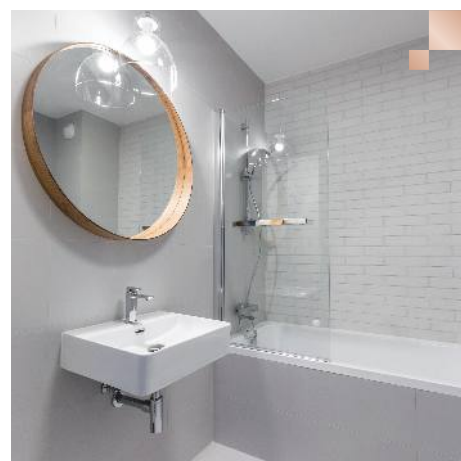

NASZE PRZYKŁADOWE REALIZACJE:

CENNIK:

Cena za 1m² wykończenia netto	Klucz Excellent	Comfort Excellent	Copper Excellent	Silver Excellent	Gold Excellent	Platinum Excellent
Mieszkania od 60 m² do 70 m²	523,99	675,60	815,71	999,81	1 224,66	1 409,53
Mieszkania od 70 m² do 80 m²	464,55	596,77	723,70	908,19	1 114,46	1 284,49
Mieszkania od 80 m² do 90 m²	446,38	574,30	697,62	874,84	1 069,38	1 231,02

Do podanych cen należy doliczyć 8% podatku VAT. Oferta aktualna przez 3 miesiące od daty publikacji (15.03.2021).
Ulotka nie stanowi oferty handlowej w rozumieniu Kodeksu Cywilnego.

UMÓW SIĘ NA SPOTKANIE!

Nasi Koordynatorzy Zleceń Inwestycyjnych i Projektanci odpowiedzą na wszystkie pytania w zakresie wyboru materiałów, prac wykończeniowych oraz kompleksowej aranżacji Twojego wnętrza.

Umów się na spotkanie:

Kacper Litwiński

☎ 697 698 508 ☎ 12 653 53 00

✉ kacper.litwinski@excellent.com.pl