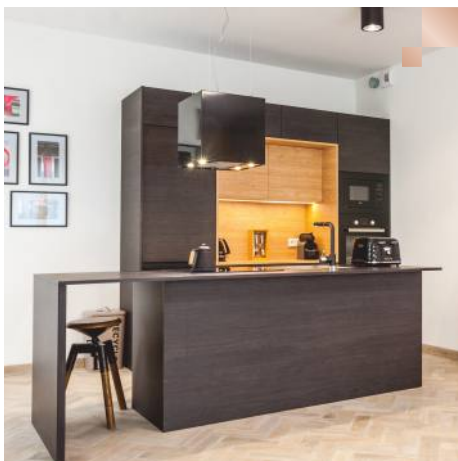

NASZE PRZYKŁADOWE REALIZACJE:

CENNIK:

Cena za 1m² wykończenia netto	Klucz Excellent	Comfort Excellent	Copper Excellent	Silver Excellent	Gold Excellent	Platinum Excellent
Mieszkania od 60 m² do 70 m²	523,99	675,60	815,71	999,81	1 224,66	1 409,53
Mieszkania od 70 m² do 80 m²	464,55	596,77	723,70	908,19	1 114,46	1 284,49
Mieszkania od 80 m² do 90 m²	446,38	574,30	697,62	874,84	1 069,38	1 231,02

Do podanych cen należy doliczyć 8% podatku VAT. Oferta aktualna przez 3 miesiące od daty publikacji (15.03.2021).
Ulotka nie stanowi oferty handlowej w rozumieniu Kodeksu Cywilnego.

UMÓW SIĘ NA SPOTKANIE!

Nasi Koordynatorzy Zleceń Inwestycyjnych i Projektanci odpowiedzą na wszystkie pytania w zakresie wyboru materiałów, prac wykończeniowych oraz kompleksowej aranżacji Twojego wnętrza.

Umów się na spotkanie:

Kacper Litwiński

☎ 697 698 508 ☎ 12 653 53 00

✉ kacper.litwinski@excellent.com.pl