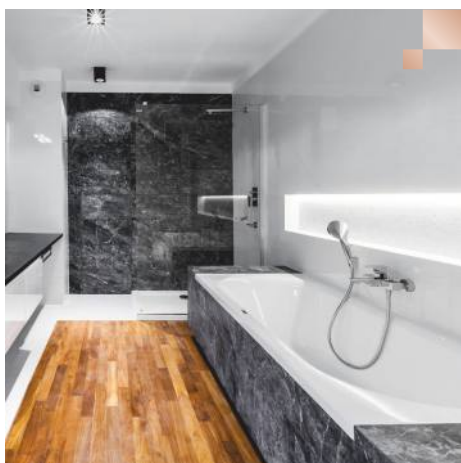

## CENNIK:

Cena za 1m <sup>2</sup> wykończenia netto	Klucz Excellent	Comfort Excellent	Copper Excellent	Silver Excellent	Gold Excellent	Platinum Excellent
Mieszkania od 60 m <sup>2</sup> do 70 m <sup>2</sup>	610,45	819,50	969,59	1 198,41	1 467,79	1 631,19
Mieszkania od 70 m <sup>2</sup> do 80 m <sup>2</sup>	544,65	732,66	876,15	1 080,39	1 309,39	1 460,73
Mieszkania od 80 m <sup>2</sup> do 86 m <sup>2</sup>	510,65	685,77	823,35	1 026,11	1 247,76	1 392,38
Mieszkania od 86 m <sup>2</sup> do 90 m <sup>2</sup>	493,38	661,02	794,48	995,43	1 211,59	1 351,43