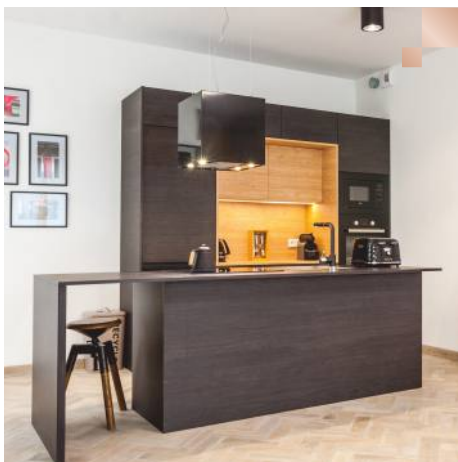

NASZE PRZYKŁADOWE REALIZACJE:

CENNIK:

Cena za 1m² wykończenia netto	Klucz Excellent	Comfort Excellent	Copper Excellent	Silver Excellent	Gold Excellent	Platinum Excellent
Mieszkania od 60 m² do 70 m²	610,45	819,50	969,59	1 198,41	1 467,79	1 631,19
Mieszkania od 70 m² do 80 m²	544,65	732,66	876,15	1 080,39	1 309,39	1 460,73
Mieszkania od 80 m² do 86 m²	510,65	685,77	823,35	1 026,11	1 247,76	1 392,38
Mieszkania od 86 m² do 90 m²	493,38	661,02	794,48	995,43	1 211,59	1 351,43

Do podanych cen należy doliczyć 8% podatku VAT. Oferta aktualna przez 3 miesiące od daty publikacji (10.10.2021).
Ulotka nie stanowi oferty handlowej w rozumieniu Kodeksu Cywilnego.

UMÓW SIĘ NA SPOTKANIE!

Nasi Koordynatorzy Zleceń Inwestycyjnych i Projektanci odpowiedzą na wszystkie pytania w zakresie wyboru materiałów, prac wykończeniowych oraz kompleksowej aranżacji Twojego wnętrza.

Umów się na spotkanie:

Konrad Olszyński

☎ 603 059 319 ☎ 12 653 53 00

✉ konrad.olszynski@excellent.com.pl