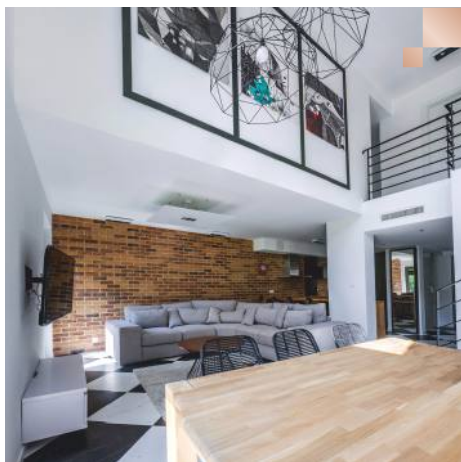

NASZE PRZYKŁADOWE REALIZACJE:

CENNIK:

Cena za 1m² wykończenia netto	Klucz Excellent	Comfort Excellent	Copper Excellent	Silver Excellent	Gold Excellent	Platinum Excellent
Mieszkania od 60 m² do 70 m²	610,45	819,50	969,59	1 198,41	1 467,79	1 631,19
Mieszkania od 70 m² do 80 m²	544,65	732,66	876,15	1 080,39	1 309,39	1 460,73
Mieszkania od 80 m² do 86 m²	510,65	685,77	823,35	1 026,11	1 247,76	1 392,38
Mieszkania od 86 m² do 90 m²	493,38	661,02	794,48	995,43	1 211,59	1 351,43

Do podanych cen należy doliczyć 8% podatku VAT. Oferta aktualna przez 3 miesiące od daty publikacji (10.10.2021).
Ulotka nie stanowi oferty handlowej w rozumieniu Kodeksu Cywilnego.

UMÓW SIĘ NA SPOTKANIE!

Nasi Koordynatorzy Zleceń Inwestycyjnych i Projektanci odpowiedzą na wszystkie pytania w zakresie wyboru materiałów, prac wykończeniowych oraz kompleksowej aranżacji Twojego wnętrza.

Umów się na spotkanie:

Konrad Olszyński

☎ 603 059 319 ☎ 12 653 53 00

✉ konrad.olszynski@excellent.com.pl