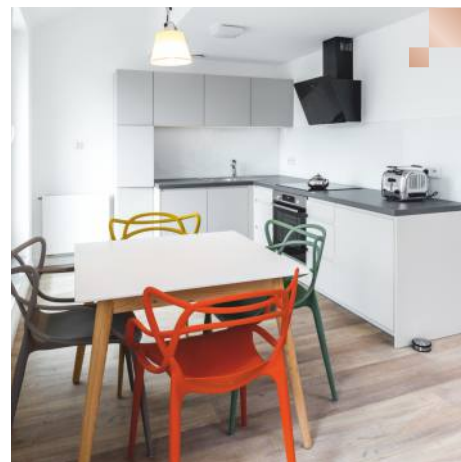

NASZE PRZYKŁADOWE REALIZACJE:

CENNIK:

Cena za 1m² wykończenia netto	Klucz Excellent	Comfort Excellent	Copper Excellent	Silver Excellent	Gold Excellent	Platinum Excellent
Mieszkania od 60 m² do 70 m²	610,45	819,50	969,59	1 198,41	1 467,79	1 631,19
Mieszkania od 70 m² do 80 m²	544,65	732,66	876,15	1 080,39	1 309,39	1 460,73
Mieszkania od 80 m² do 86 m²	510,65	685,77	823,35	1 026,11	1 247,76	1 392,38
Mieszkania od 86 m² do 90 m²	493,38	661,02	794,48	995,43	1 211,59	1 351,43

Do podanych cen należy doliczyć 8% podatku VAT. Oferta aktualna przez 3 miesiące od daty publikacji (10.10.2021).
Ulotka nie stanowi oferty handlowej w rozumieniu Kodeksu Cywilnego.

UMÓW SIĘ NA SPOTKANIE!

Nasi Koordynatorzy Zleceń Inwestycyjnych i Projektanci odpowiedzą na wszystkie pytania w zakresie wyboru materiałów, prac wykończeniowych oraz kompleksowej aranżacji Twojego wnętrza.

Umów się na spotkanie:

Konrad Olszyński

☎ 603 059 319 ☎ 12 653 53 00

✉ konrad.olszynski@excellent.com.pl